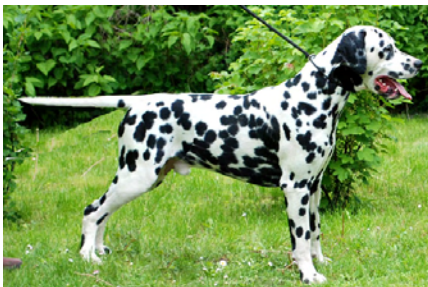

Decktag: 22.06.2017, Wurftag: 22.08.2017, Trächtigkeitsdauer: 61

geboren: 6 / 4, davon tot: 0 / 0

Zuchtbetriebsname: vom Hügel (D)

Züchter: Ina Viete, Hügelweg 4, 03050 Cottbus

DVD 5435	Zaem	Rüde	Chipnummer: 276094500541691, Farbe: weiß-braun, beidseitig hörend
DVD 5436	Zaver	Rüde	Chipnummer: 276094500541692, Farbe: weiß-schwarz, beidseitig hörend
DVD 5437	Zento	Rüde	Chipnummer: 276094500541693, Farbe: weiß-braun, beidseitig hörend
DVD 5438	Zian	Rüde	Chipnummer: 276094500541694, Farbe: weiß-braun, beidseitig hörend
DVD 5439	Zulu	Rüde	Chipnummer: 276094500541695, Farbe: weiß-braun; Zuchtverbot: (AEP), einseitig hörend rechts
DVD 5440	Zyrus	Rüde	Chipnummer: 276094500541696, Farbe: weiß-schwarz, beidseitig hörend
DVD 5441	Zambia	Hündin	Chipnummer: 276094500541697, Farbe: weiß-braun, beidseitig hörend
DVD 5442	Zanny	Hündin	Chipnummer: 276094500541698, Farbe: weiß-braun; Zuchtverbot: (AEP), einseitig hörend links
DVD 5443	Zaya	Hündin	Chipnummer: 276094500541699, Farbe: weiß-braun, beidseitig hörend
DVD 5444	Zenzi	Hündin	Chipnummer: 276094500541700, Farbe: weiß-schwarz, beidseitig hörend

VATER

Union Jack vom Gramzower Kloster
DVD 3248, weiß-schwarz;
INT CH, PL CH, DT CH Club,
VS'13, HD A

Perdita's Right On Time
N 03593/07, weiß-schwarz; N
UCH, HD A

Perdita's Counterstrike
N 05509/05, weiß-schwarz; N UCH, S UCH,
HD A

Perdita's Dotty Design
N 22297/03, weiß-braun, HD A

Suse vom Gramzower Kloster (FCI)
DVD 2987, weiß-braun, HD A

Daiming's Hocus-Pocus
N 06127/03, weiß-braun; S UCH, N UCH,
HD A

Penelope vom Gramzower Kloster
DVD 2364, weiß-schwarz, HD A