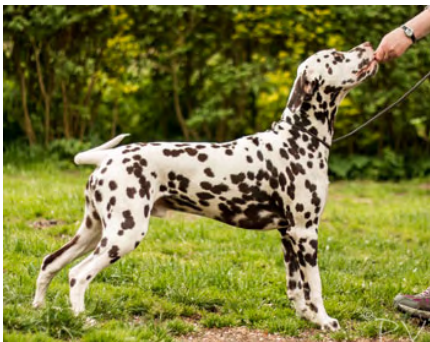

Züchter: Anke Wiemer, Adolf-Butenandt-Str. 41, 27616 Beverstedt

DVD 5350	Raphaelo Ranger	Rüde	Chipnummer: 276094500519682, Farbe: weiß-braun, beidseitig hörend
DVD 5351	Rainman Renzo	Rüde	Chipnummer: 276094500519683, Farbe: weiß-braun, beidseitig hörend
DVD 5352	Reno Renoir	Rüde	Chipnummer: 276094500519684, Farbe: weiß-schwarz, beidseitig hörend
DVD 5353	Running Ritchie	Rüde	Chipnummer: 276094500519685, Farbe: weiß-schwarz, beidseitig hörend
DVD 5354	Rondo Roadrunner	Rüde	Chipnummer: 276094500519686, Farbe: weiß-braun; Fehler lt. Standard: (Platte), beidseitig hörend
DVD 5355	Rockstar Rover	Rüde	Chipnummer: 276094500519687, Farbe: weiß-braun, beidseitig hörend
DVD 5356	Raya Rialotta	Hündin	Chipnummer: 276094500519688, Farbe: weiß-schwarz; Fehler lt. Standard: (Platte), beidseitig hörend
DVD 5357	Rhonja Rosalyn	Hündin	Chipnummer: 276094500519689, Farbe: weiß-braun, beidseitig hörend
DVD 5358	Rilana Rainbow	Hündin	Chipnummer: 276094500519690, Farbe: weiß-schwarz, beidseitig hörend
DVD 5359	Romy Royal	Hündin	Chipnummer: 276094500519691, Farbe: weiß-schwarz, beidseitig hörend
DVD 5360	Rosa Rianna	Hündin	Chipnummer: 276094500519692, Farbe: weiß-schwarz; Zuchtverbot: (AEP), einseitig hörend rechts
DVD 5361	Ruby Rubina	Hündin	Chipnummer: 276094500519693, Farbe: weiß-braun, beidseitig hörend

VATER

Perfect Player Piet von den Beverstedter Mühlen
DZB 29978, weiß-braun, HD A

Asshay vom Gramzower Kloster (FCI)
DVD 3994, weiß-schwarz, HD A

Troilus De Puech Barryre
LOF 9 DAL 023705/03128, weiß-schwarz; FR CH, HD A

Suse vom Gramzower Kloster (FCI)
DVD 2987, weiß-braun, HD A

Kenja Kiara von den Beverstedter Mühlen
DZB 28878, weiß-braun, HD A

Corvin vom Thomas-Hof
DVD 3104, weiß-schwarz, HD A1

Chanterelle von Rebecko
DVD 2396-04, weiß-braun, HD A