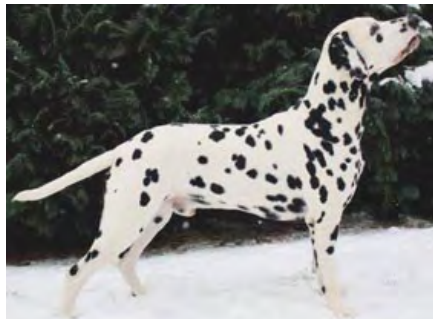

Decktag: 11.07.2017, **Wurfstag:** 17.09.2017, **Trächtigkeitsdauer:** 68

geboren: 2 / 1, **davon tot:** 1 / 0

Zuchtbetriebsname: vom Gestüt Wunsch (FCI)

Züchter: Mario Wunsch, An der Pleiße 25, 04600 Altenburg

DVD 5460	Emilio	Rüde	Chipnummer: 276094500541609, Farbe: weiß-schwarz, beidseitig hörend
DVD 5461	Elli	Hündin	Chipnummer: 276094500541610, Farbe: weiß-schwarz; Zuchtverbot: (Augenfarbe), beidseitig hörend

VATER

Vito vom Gramzower Kloster DVD 3401, weiß-schwarz, HD B	Leander vom Gramzower Kloster DVD 1769-02, weiß-schwarz; INT CH, DT CH VDH, PL CH, DT CH Club, DT JU CH Club, DT VET CH VDH, DT VET CH Club, VS '07, '08, HD A1	Perdita's Inside Information N 06425/96, weiß-schwarz; N UCH, PL CH, DT CH VDH, DT CH Club, HD A
		Franca Futures vom Gramzower Kloster CDF 1208/98, weiß-schwarz; INT CH, DT CH VDH, PL CH, DT CH Club, HD B
	Perdita's Cut And Dried N 08785/06, weiß-braun, HD A2	Dalming's Hocus-Pocus N 06127/03, weiß-braun; S UCH, N UCH, HD A
		Perdita's Flower Power N 09047/01, weiß-schwarz, HD B