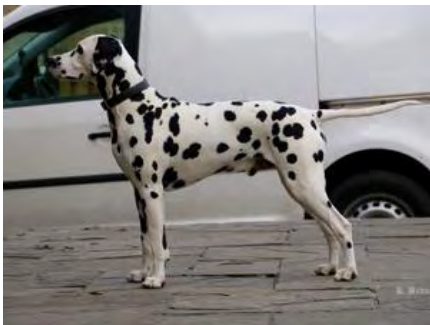

Decktag: 04.04.2017, **Wurfstag:** 06.06.2017, **Trächtigkeitsdauer:** 63

geboren: 5 / 3, **davon tot:** 0 / 0

Zuchtbetriebsname: aus dem Haus Punctum (FCI)

Züchter: Karin Bednorz, Harkortstraße 6, 44866 Bochum

DVD 5383E	Ofyhr	Rüde	Chipnummer: 276098106507697, Farbe: weiß-schwarz, beidseitig hörend
DVD 5384E	Ohayoh	Rüde	Chipnummer: 276098106508072, Farbe: weiß-schwarz, beidseitig hörend
DVD 5385E	Ojanoh	Rüde	Chipnummer: 276098106261574, Farbe: weiß-schwarz; Fehler lt. Standard: (Platte), beidseitig hörend
DVD 5386E	Orashan	Rüde	Chipnummer: 276098106275572, Farbe: weiß-braun, beidseitig hörend
DVD 5387E	Ostyon	Rüde	Chipnummer: 276098106275923, Farbe: weiß-schwarz, beidseitig hörend
DVD 5388E	Ofyrah	Hündin	Chipnummer: 276098106262413, Farbe: weiß-schwarz, beidseitig hörend
DVD 5389E	Orajah	Hündin	Chipnummer: 276098106275002, Farbe: weiß-braun; Zuchtverbot: (AEP), einseitig hörend links
DVD 5390E	Owywyah	Hündin	Chipnummer: 276098106262195, Farbe: weiß-braun; Zuchtverbot: (AEP), einseitig hörend rechts

VATER

Kalokairie Lord of The Rings
KCSB AP03598001, weiß-schwarz

Kalokairie Lord Lively
KCSB AH03120008, weiß-schwarz

Kalokairie Lord of Livers by Klarkeson
KCSB AC42060CQ, weiß-braun

Washakie Madam Platinum Paw at Kalokairie
KCSB 3372CQ, weiß-schwarz

Kalokairie Lady Marmalade
KCSB AF00903601, weiß-braun

Ecliptic Star of Washakie
KCSB 2365CM, weiß-schwarz

Washakie Madam Platinum Paw at Kalokairie
KCSB 3372CQ, weiß-schwarz