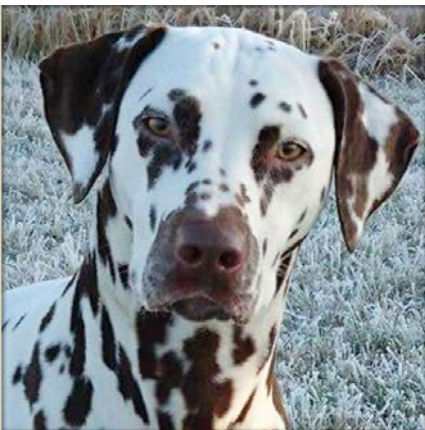

MUTTER

Despina vom Riesblick (FCI) DVD 4478, weiß-braun, HD A	Quaterback Perfekt Time von Arabian's Stud CDF 3086/11, weiß-braun; INT CH, DE CH VDH, DE CH Club, MD CH, DE JU CH Club, PL CH, Rheinland-Pfalz S'13, BH, AD, HD A	Perdita's Right On Time N 03593/07, weiß-schwarz; N UCH, HD A
		My lady Diamond von Arabian's Stud CDF 2709/09, weiß-schwarz; INT CH, DE CH VDH, MN CH, DE CH Club, PL CH, BH, HD A
	Alischa vom Riesblick DZB 26701, weiß-schwarz, HD A	Gwynmor Undercover Agent NHSB 2522389, weiß-schwarz; INT CH, DT CH VDH, San Marino CH, BU CH, B CH, Maz. CH, Balkan CH, DT CH Club, DT JU CH Club, Mediteran W'06, HD A
		Alina von den Wallufer Mühlen DZB 23682, weiß-schwarz