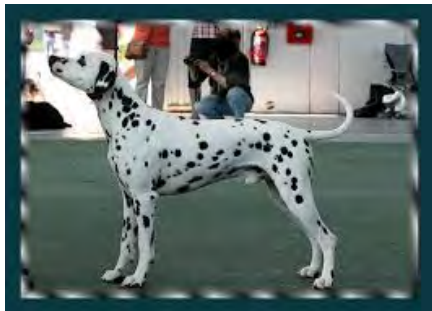

Decktag: 15.11.2016, **Wurfstag:** 17.01.2017, **Trächtigkeitsdauer:** 63

geboren: 4 / 3, **davon tot:** 1 / 1

Zuchtbetriebsname: vom Velhorn - Schloss (FCI)

Züchter: Manuela & Rainer Botzki, Geisbühlstr. 24, 91220 Schnaittach

DVD 5271	Findus	Rüde	Chipnummer: 276094500517745, Farbe: weiß-schwarz, beidseitig hörend
DVD 5272	Firestorm	Rüde	Chipnummer: 276094500517746, Farbe: weiß-schwarz, beidseitig hörend
DVD 5273	Flash	Rüde	Chipnummer: 276094500517747, Farbe: weiß-schwarz, beidseitig hörend
DVD 5274	Farah	Hündin	Chipnummer: 276094500517748, Farbe: weiß-schwarz, beidseitig hörend
DVD 5275	Fay	Hündin	Chipnummer: 276094500517749, Farbe: weiß-schwarz, beidseitig hörend

VATER

Hakiba's Hakeem DZB 28812, weiß-schwarz; DE JU CH VDH, DE JU CH Club, DE CH VDH, DE CH Club, HD A1	Leander vom Gramzower Kloster DVD 1769-02, weiß-schwarz; INT CH, DT CH VDH, PL CH, DT CH Club, DT JU CH Club, DT VET CH VDH, DT VET CH Club, VS '07, '08, HD A1	Perdita's Inside Information N 06425/96, weiß-schwarz; N UCH, PL CH, DT CH VDH, DT CH Club, HD A
		Franca Futures vom Gramzower Kloster CDF 1208/98, weiß-schwarz; INT CH, DT CH VDH, PL CH, DT CH Club, HD B
	Hakiba's Daima DZB 27206, weiß-schwarz; DT CH VDH, DT CH Club, ES' 12, HD A	Lacrima Christi Cro A Porter HR 11820 DA, weiß-schwarz; INT CH, DT CH VDH, DT CH Club, BS(A)'08, ES'10, HD A
		Everybody's Sunshine vom Schwarzen Rubin DZB 25892, weiß-schwarz; DT JU CH Club, VET S' Club'13, HD A