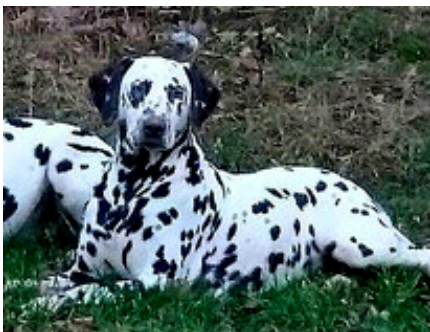

MUTTER

Astrid vom Gestüt Wunsch (FCI)
DVD 4691, weiß-braun, HD A1

Vito vom Gramzower Kloster
DVD 3401, weiß-schwarz, HD B

Leander vom Gramzower Kloster
DVD 1769-02, weiß-schwarz; INT CH, DT CH VDH, PL CH, DT CH Club, DT JU CH Club, DT VET CH VDH, DT VET CH Club, VS '07, '08, HD A1

Perdita's Cut And Dried
N 08785/06, weiß-braun, HD A2

Quintana vom Klosterblick
DVD 4002, weiß-schwarz, HD A1

Unlon Jack vom Gramzower Kloster
DVD 3248, weiß-schwarz; INT CH, PL CH, DT CH Club, VS'13, HD A

Pippilotta vom Gramzower Kloster
DVD 2366-04, weiß-schwarz, HD A1