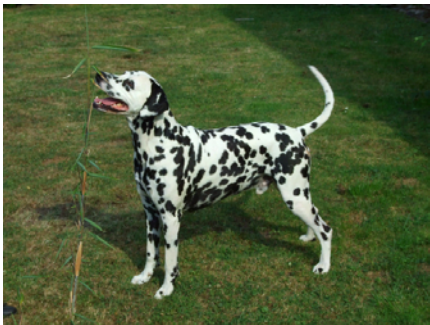

Decktag: 24.07.2017, **Wurfstag:** 26.09.2017, **Trächtigkeitsdauer:** 64

geboren: 4 / 5, **davon tot:** 0 / 0

Zuchtbetriebsname: vom Magdeburger Domfelsen (FCI)

Züchter: Ilona Zoch, An der Gärtnerei 20, 39179 Ebendorf

DVD 5462	Zampano	Rüde	Chipnummer: 276094500539816, Farbe: weiß-schwarz, beidseitig hörend
DVD 5463	Zeus	Rüde	Chipnummer: 276094500539817, Farbe: weiß-schwarz, beidseitig hörend
DVD 5464	Zorro	Rüde	Chipnummer: 276094500539818, Farbe: weiß-schwarz, beidseitig hörend
DVD 5465	Zulimar	Rüde	Chipnummer: 276094500539819, Farbe: weiß-schwarz, beidseitig hörend
DVD 5466	Zarina	Hündin	Chipnummer: 276094500539820, Farbe: weiß-schwarz; Zuchtverbot: (AEP), einseitig hörend rechts
DVD 5467	Zena	Hündin	Chipnummer: 276094500539821, Farbe: weiß-schwarz, beidseitig hörend
DVD 5468	Zissi	Hündin	Chipnummer: 276094500539822, Farbe: weiß-schwarz; Zuchtverbot: (Augenfarbe), beidseitig hörend
DVD 5469	Zobella	Hündin	Chipnummer: 276094500539823, Farbe: weiß-schwarz, beidseitig hörend
DVD 5470	Zuela	Hündin	Chipnummer: 276094500539824, Farbe: weiß-schwarz, beidseitig hörend

VATER

Hakiba`s Ghadir DZB 28488, weiß-schwarz, HD A	Leander vom Gramzower Kloster DVD 1769-02, weiß-schwarz; INT CH, DT CH VDH, PL CH, DT CH Club, DT JU CH Club, DT VET CH VDH, DT VET CH Club, VS '07, '08, HD A1	Perdita's Inside Information N 06425/96, weiß-schwarz; N UCH, PL CH, DT CH VDH, DT CH Club, HD A
		Franca Futures vom Gramzower Kloster CDF 1208/98, weiß-schwarz; INT CH, DT CH VDH, PL CH, DT CH Club, HD B
	Hakiba's Cashany DZB 26192, weiß-schwarz, HD A	Icean vom Teutoburger Wald DZB 23630, weiß-schwarz, HD A
		Fame-Finity vom Teutoburger Wald CDF 1467/00, weiß-schwarz; DT JU CH Club, DT VET CH Club, HD A