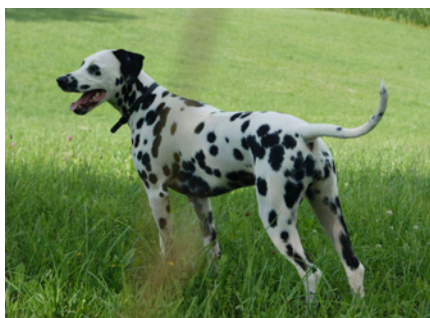

MUTTER

Wibke von Schloß Thiergarten (FCI)
DVD 5081, weiß-schwarz, HD A1

Artos vom Stöppachberg (FCI)
DVD 3543, weiß-schwarz, HD A2

Gismo von Schloß Thiergarten
DVD 1179-99, weiß-schwarz, HD A1

Ina vom Klosterblick
DVD 2921, weiß-schwarz, HD A

Shiva von Schloß Thiergarten (FCI)
DVD 4266, weiß-schwarz, HD A

Hakiba's Hakeem
DZB 28812, weiß-schwarz; DE JU CH VDH, DE JU CH Club, DE CH VDH, DE CH Club, HD A1

Quintilla von Schloß Thiergarten
DVD 3496, weiß-braun, HD B