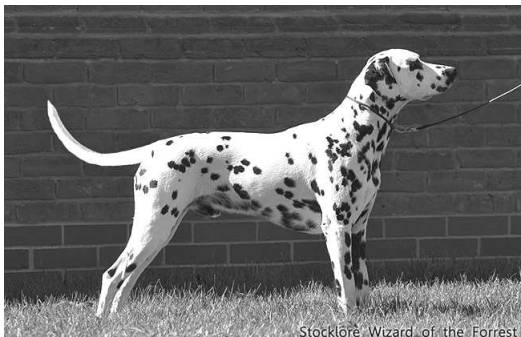

Stocklore Wizard of the Forrest

Stocklore Wizard of the Forrest