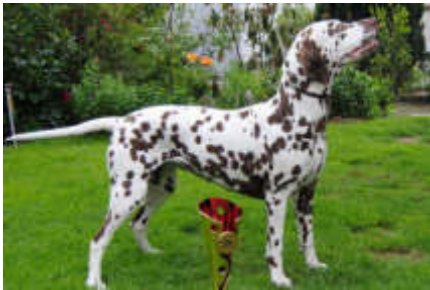

MUTTER

Xenia vom Schwarzen Berg (D)
DVD 4902, weiß-braun; DE JUCH Club, DE JUCH VDH, PL JUCH, DE CH Club, DE CH VDH, HD A1

Danish Dynamite vom Gramzower Kloster (FCI)
DVD 4441, weiß-braun, HD A2

Multipla Like A Prayer
SLR Da-000805, weiß-schwarz; INT CH, H CH, A CH, BiH CH, HR CH, SLO CH, SK CH, SLO JU CH, HR JU CH, SLO VET CH, DT VET CH Club, HU VET CH, AW' 07, 08, 09,10, HD A

Suse vom Gramzower Kloster (FCI)
DVD 2987, weiß-braun, HD A

Vita Cola vom Gramzower Kloster
DVD 3407, weiß-schwarz, HD B

Leander vom Gramzower Kloster
DVD 1769-02, weiß-schwarz; INT CH, DT CH VDH, PL CH, DT CH Club, DT JU CH Club, DT VET CH VDH, DT VET CH Club, VS '07, '08, HD A1

Perdita's Cut And Dried
N 08785/06, weiß-braun, HD A2